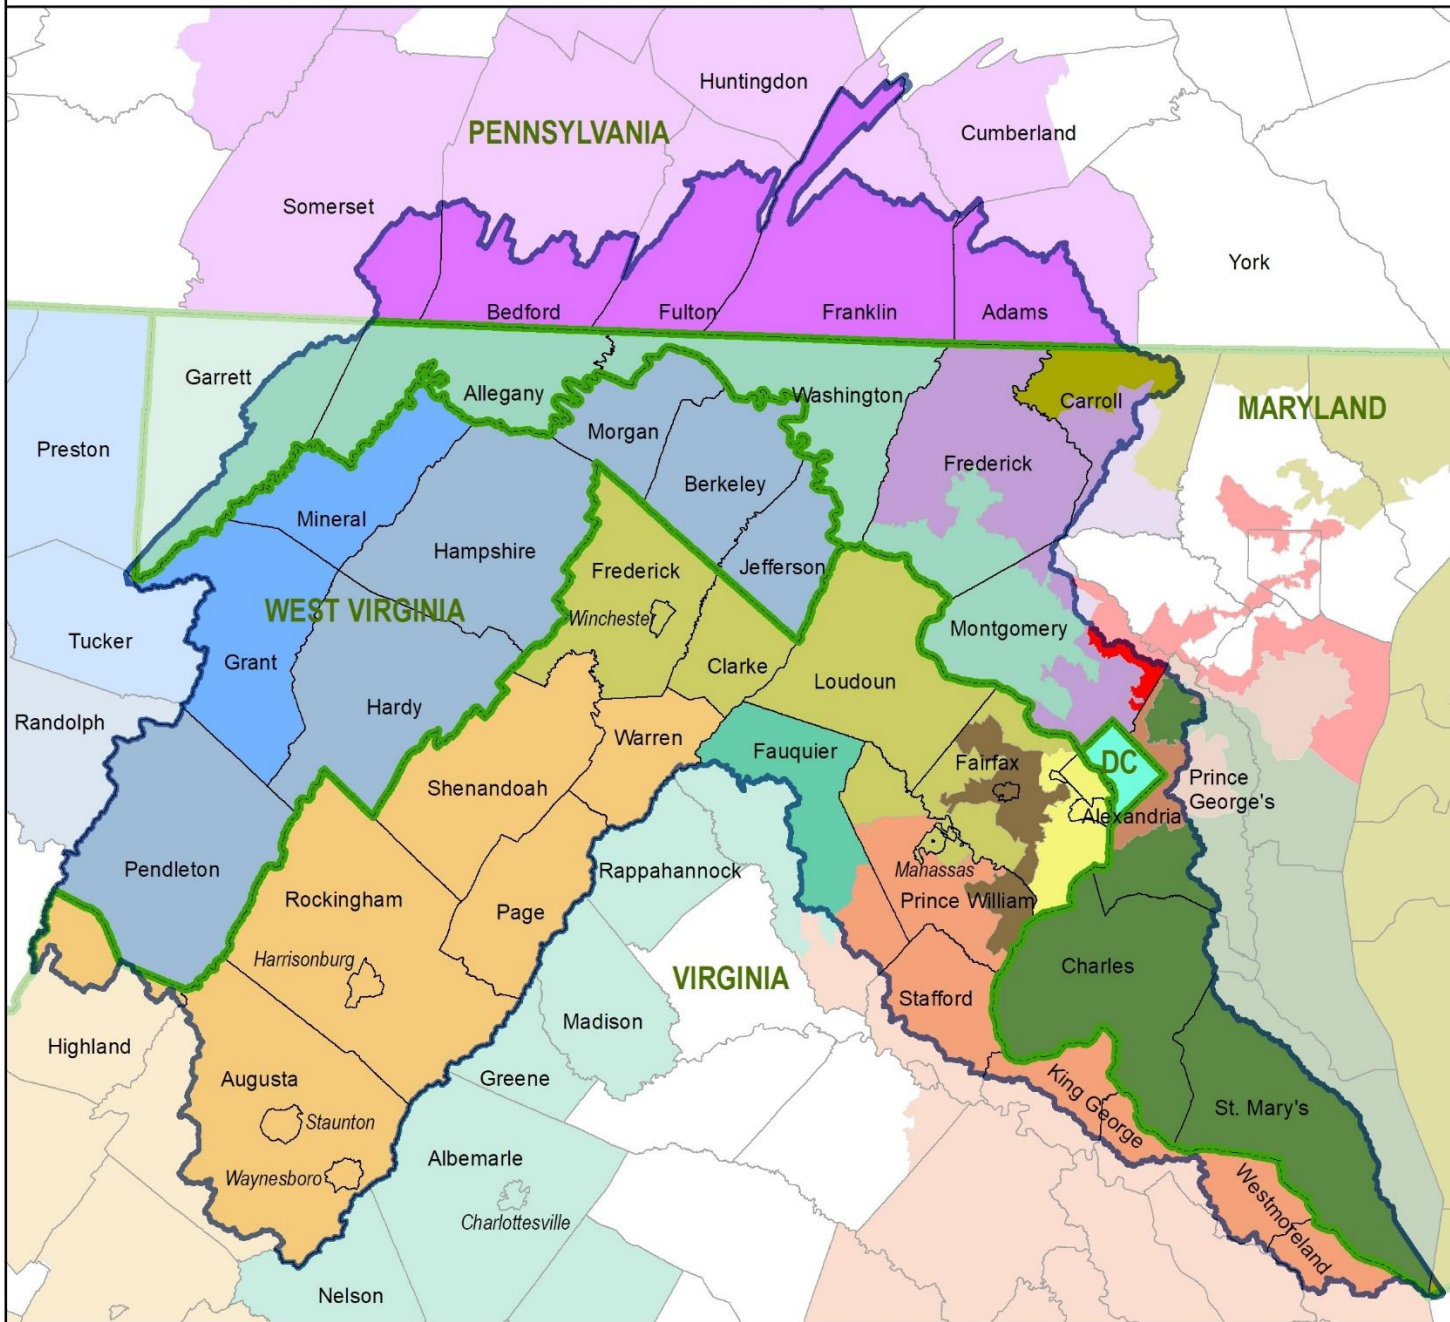

Potomac River Basin

117th U.S. Congressional Districts and Counties

U.S. House of Representatives

DISTRICT OF COLUMBIA		District Area within the Potomac Watershed (approx. square miles)
	Eleanor Holmes Norton (D)	68
MARYLAND		
	1st District Andy Harris (R)	132
	3rd District John Sarbanes (D)	31
	4th District Anthony Brown (D)	85
	5th District Steny Hoyer (D)	1,281
	6th District David Trone (D)	1,574
	8th District Jamie Raskin (D)	730
PENNSYLVANIA		
	13th District John Joyce (R)	1,584
VIRGINIA		
	1st District Robert J. Wittman (R)	888
	5th District Bob Good (R)	292
	6th District Ben Cline (R)	2,787
	8th District Don Beyer (D)	160
	10th District Jennifer Wexton (D)	1,387
	11th District Gerald E. Connolly (D)	193
WEST VIRGINIA		
	1st District David McKinley (R)	814
	2nd District Alex Mooney (R)	2,694

U.S. Senate

- MD [Benjamin L. Cardin](#) (D)
- MD [Chris Van Hollen](#) (D)
- PA [Robert P. Casey Jr.](#) (D)
- PA [Patrick J. Toomey](#) (R)
- VA [Tim Kaine](#) (D)
- VA [Mark R. Warner](#) (D)
- WV [Joe Manchin III](#) (D)
- WV [Shelley Moore Capito](#) (R)

- Potomac Basin
- State Boundary
- County Boundary