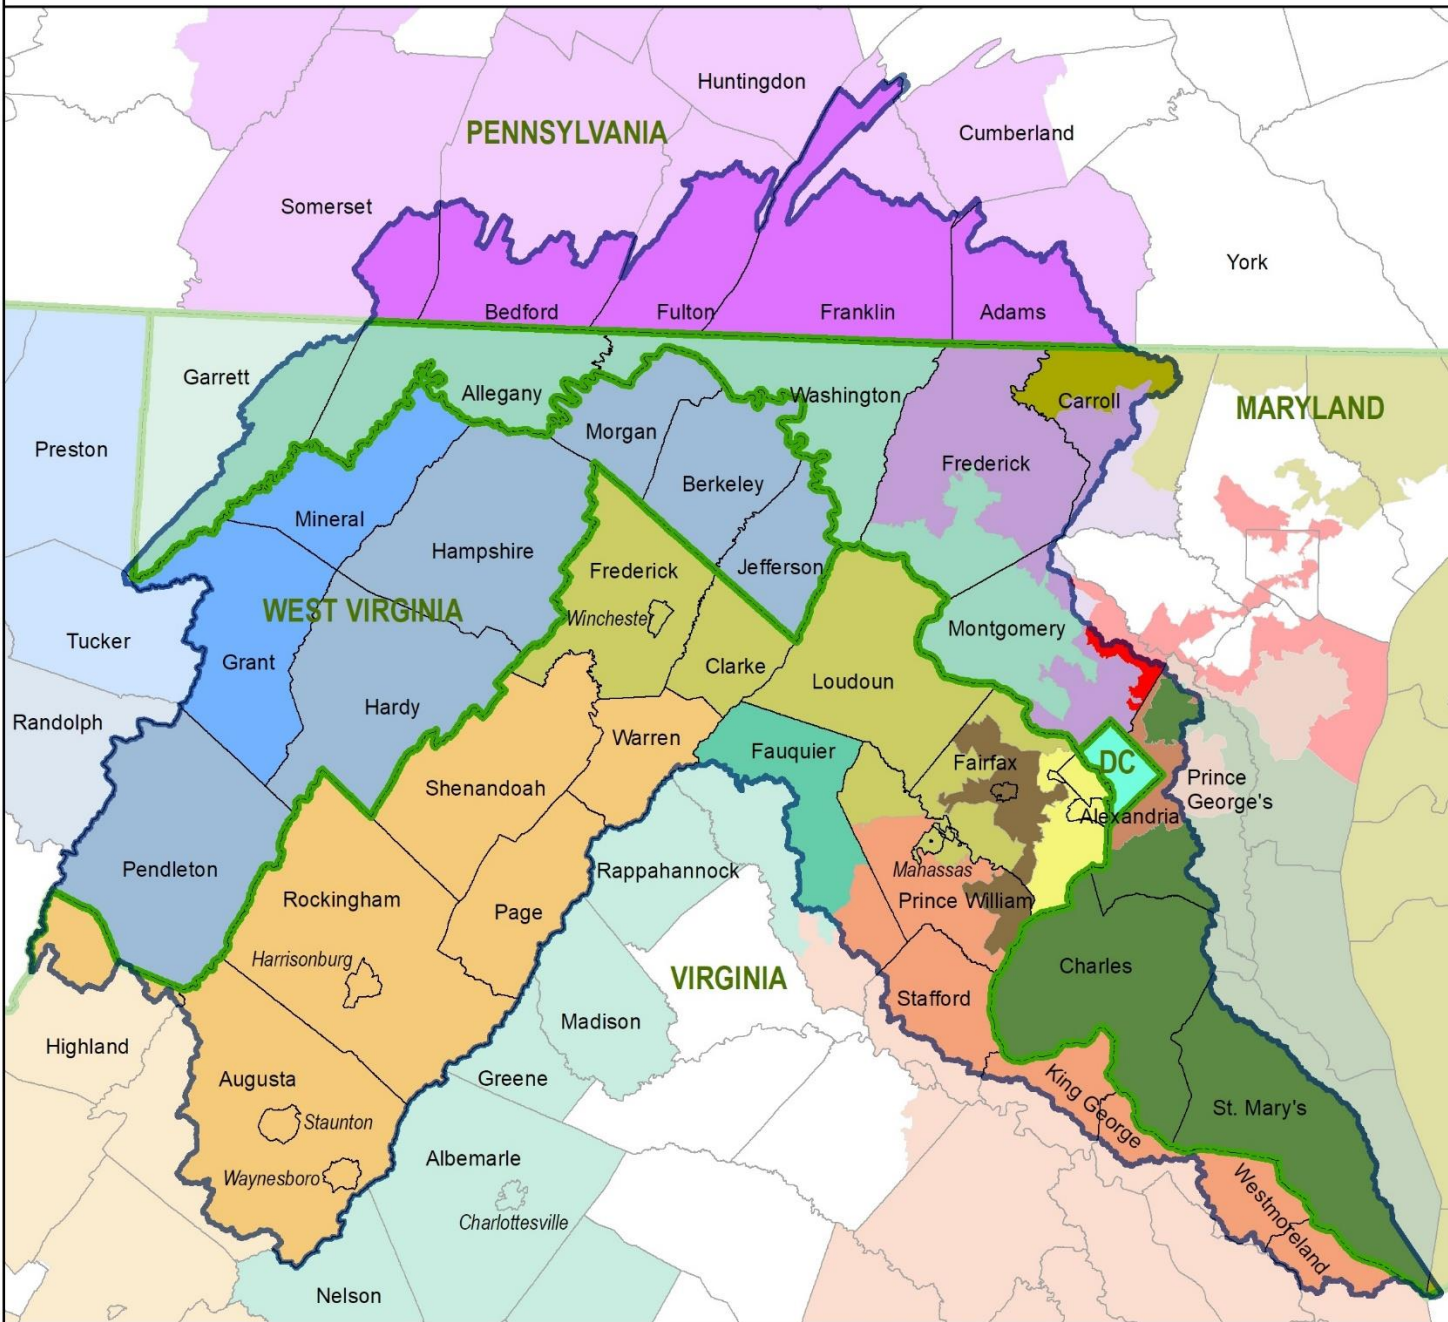

Potomac River Basin

116th U.S. Congressional Districts and Counties

U.S. House of Representatives

DISTRICT OF COLUMBIA		District Area within the Potomac Watershed (approx. square miles)
	Eleanor Holmes Norton (D)	68
MARYLAND		
	1st District Andy Harris (R)	132
	3rd District John Sarbanes (D)	31
	4th District Anthony Brown (D)	85
	5th District Steny Hoyer (D)	1,281
	6th District David Trone (D)	1,574
	8th District Jamie Raskin (D)	730
PENNSYLVANIA		
	13th District John Joyce (R)	1,584
VIRGINIA		
	1st District Robert J. Wittman (R)	888
	5th District Denver Riggleman (R)	292
	6th District Ben Cline (R)	2,787
	8th District Don Beyer (D)	160
	10th District Jennifer Wexton (D)	1,387
	11th District Gerald E. Connolly (D)	193
WEST VIRGINIA		
	1st District David McKinley (R)	814
	2nd District Alex Mooney (R)	2,694

U.S. Senate

- MD [Benjamin L. Cardin](#) (D)
- MD [Chris Van Hollen](#) (D)
- PA [Robert P. Casey Jr.](#) (D)
- PA [Patrick J. Toomey](#) (R)
- VA [Tim Kaine](#) (D)
- VA [Mark R. Warner](#) (D)
- WV [Joe Manchin III](#) (D)
- WV [Shelley Moore Capito](#) (R)

- Potomac Basin
- State Boundary
- County Boundary